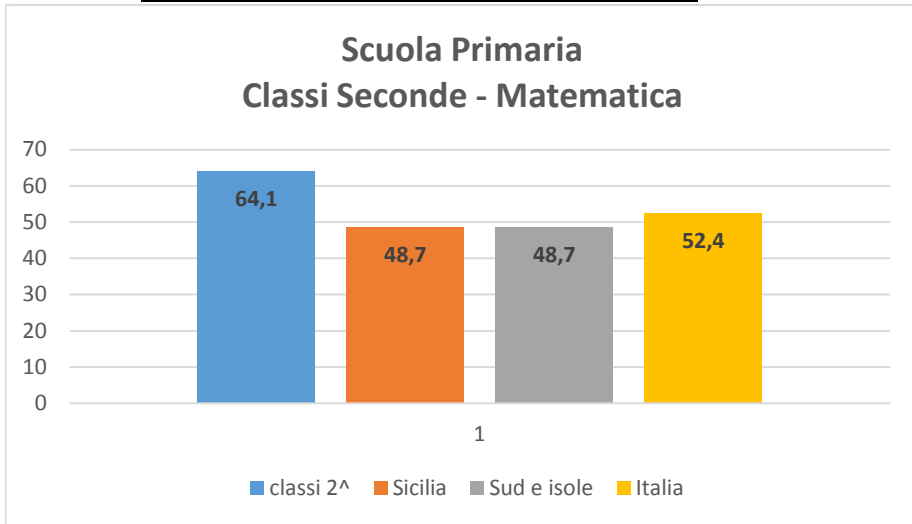

**RISULTATI PROVE INVALSI 2017**

**MATEMATICA**

64,1	48,7	48,7	52,4
classi 2 <sup>^</sup>	Sicilia	Sud e isole	Italia

64,4	49,8	49,1	53,9
classi 5 <sup>^</sup>	Sicilia	Sud e isole	Italia

52,8	44,9	44,9	50,6
classi 3 <sup>^</sup>	Sicilia	Sud e isole	Italia