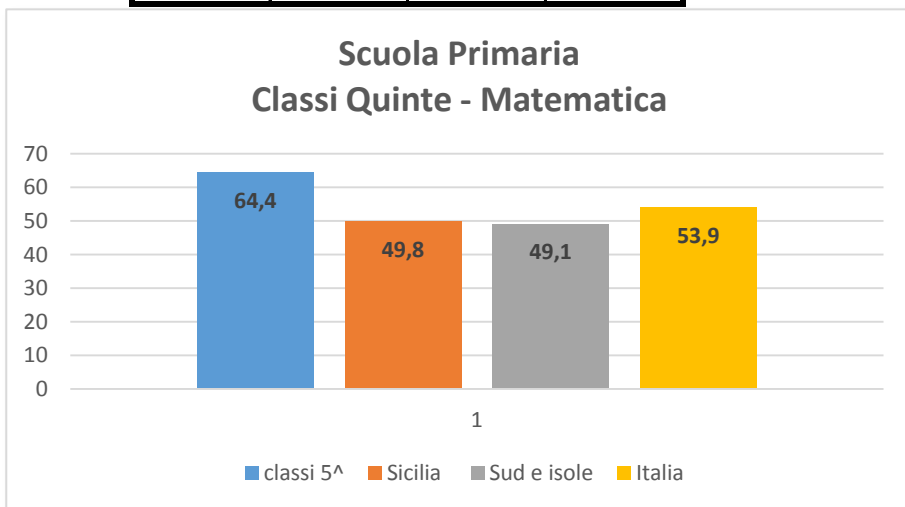

**RISULTATI PROVE INVALSI 2017**

**MATEMATICA**

64,1	48,7	48,7	52,4
classi 2 <sup>^</sup>	Sicilia	Sud e isole	Italia

64,4	49,8	49,1	53,9
classi 5 <sup>^</sup>	Sicilia	Sud e isole	Italia

52,8	44,9	44,9	50,6
classi 3 <sup>^</sup>	Sicilia	Sud e isole	Italia